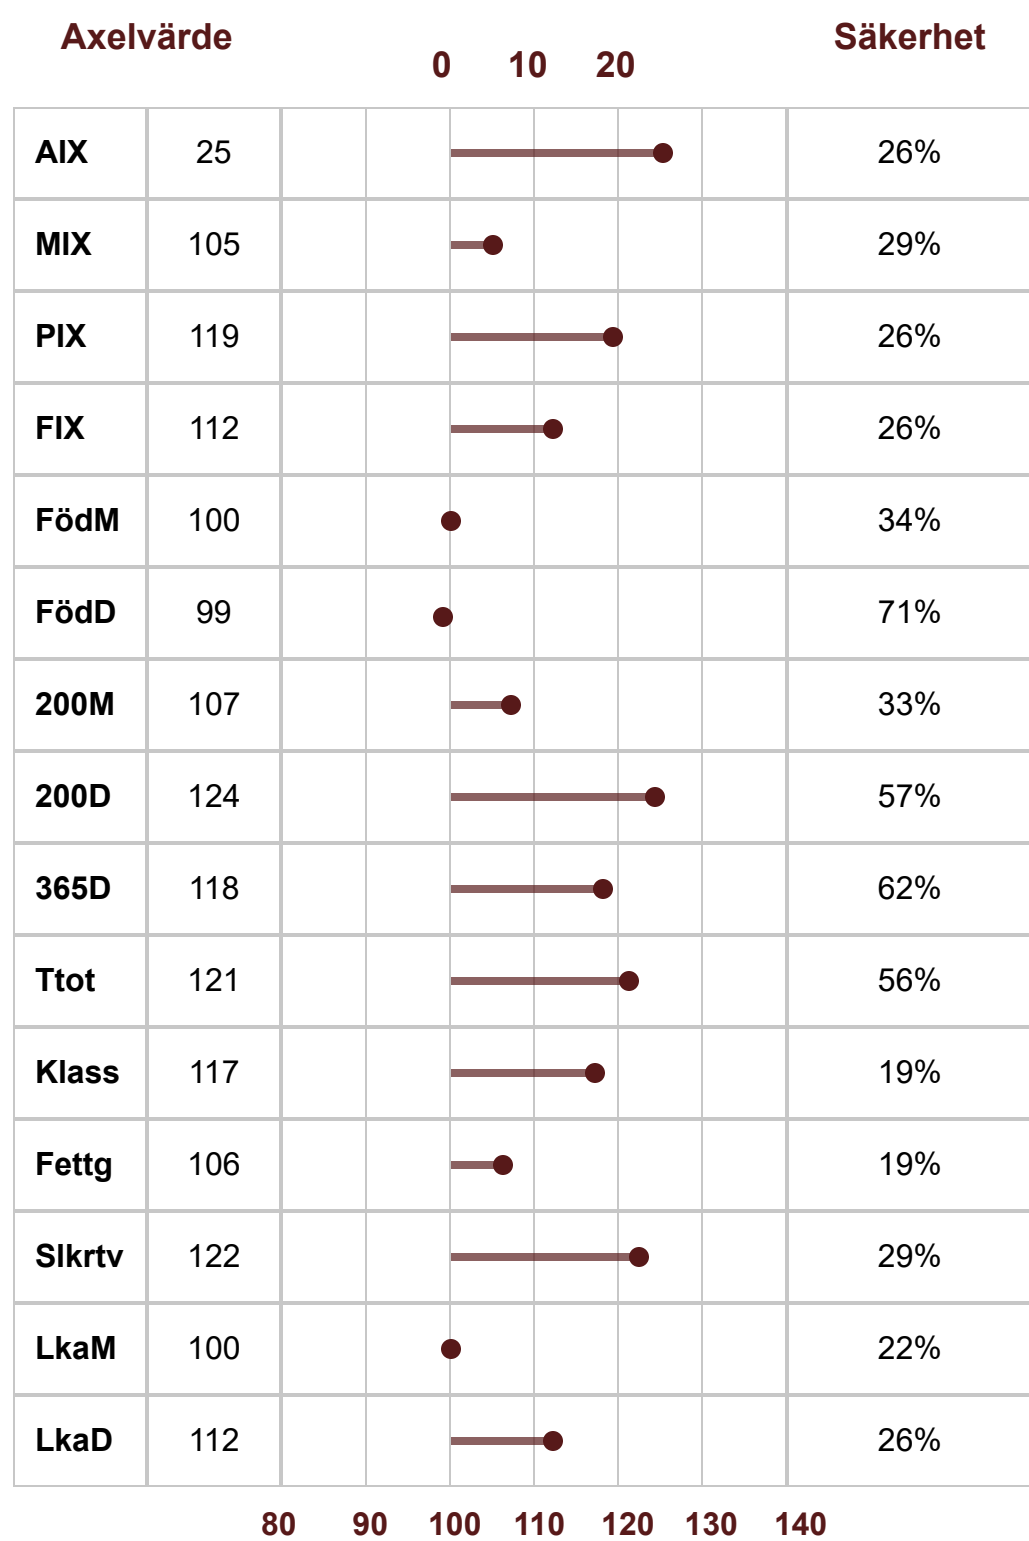

Angus

P-Tal: 109

K.nr: 28

1556 RED COLLECT AV EMITSLÖF

Född: 2021-02-04

1556 RED COLLECT AV EMITSLÖF

På modersidan ligger Red Dyna Nellie, en otroligt stabil moderlinje. Hans mor och mormor har stabila index, fått kalv varje år och aldrig verkat klövarna. Förra året gick hans mormors kalv till auktion. På fadersidan ligger Lisduff Red Pepper R368, en importtjur från Irland. Pepper har jag valt att använda på grund av att han ska ge lätta kalvningar bra tillväxt allt i en köttförpackning.

P-Tal	109	Klövstatus	10(s)
T-tal	108	Testikelmått	37
Tillväxt g/dag	1623	Korshöjd	129
Födelsevikt	38	RP1	C
200D	353	PA	F
365D	617	BH2	F
Hornstatus	PP	HY	F
Marmorering	3,7 (-0,3)	DD	F
Fettdjup	0,6 (0,0)	MD	
Muskeldjup	6,8 (-0,1)		

	Linjär exteriör	Poäng	Optimum		
Bogbredd	7	6		KROPP 83	HELHET 81
Bröstdjup	6	7			
Överlinje	8	7			
Korslutning	6	5			
Korslängd	6	8			
Korsbredd	7	7			
Storlek	6.0	6			
Harmoni	5	9			
Ryggbredd	5	8		MUSKLER 85	
Ländbredd	6	8			
Ryggmuskellängd	3	8			
Lårbredd	7	8			
Innerlår	6	8		BEN 75	
Lårdjup	5	9			
Lårfyllnad	7	8			
Hasvinkel	3	5			
Kotvinkel	5	5			
Ben bakifrån	5	8			
Frambensställning	6	8			
Skelettgrovlek	3	3			
Rörelser	4	9			